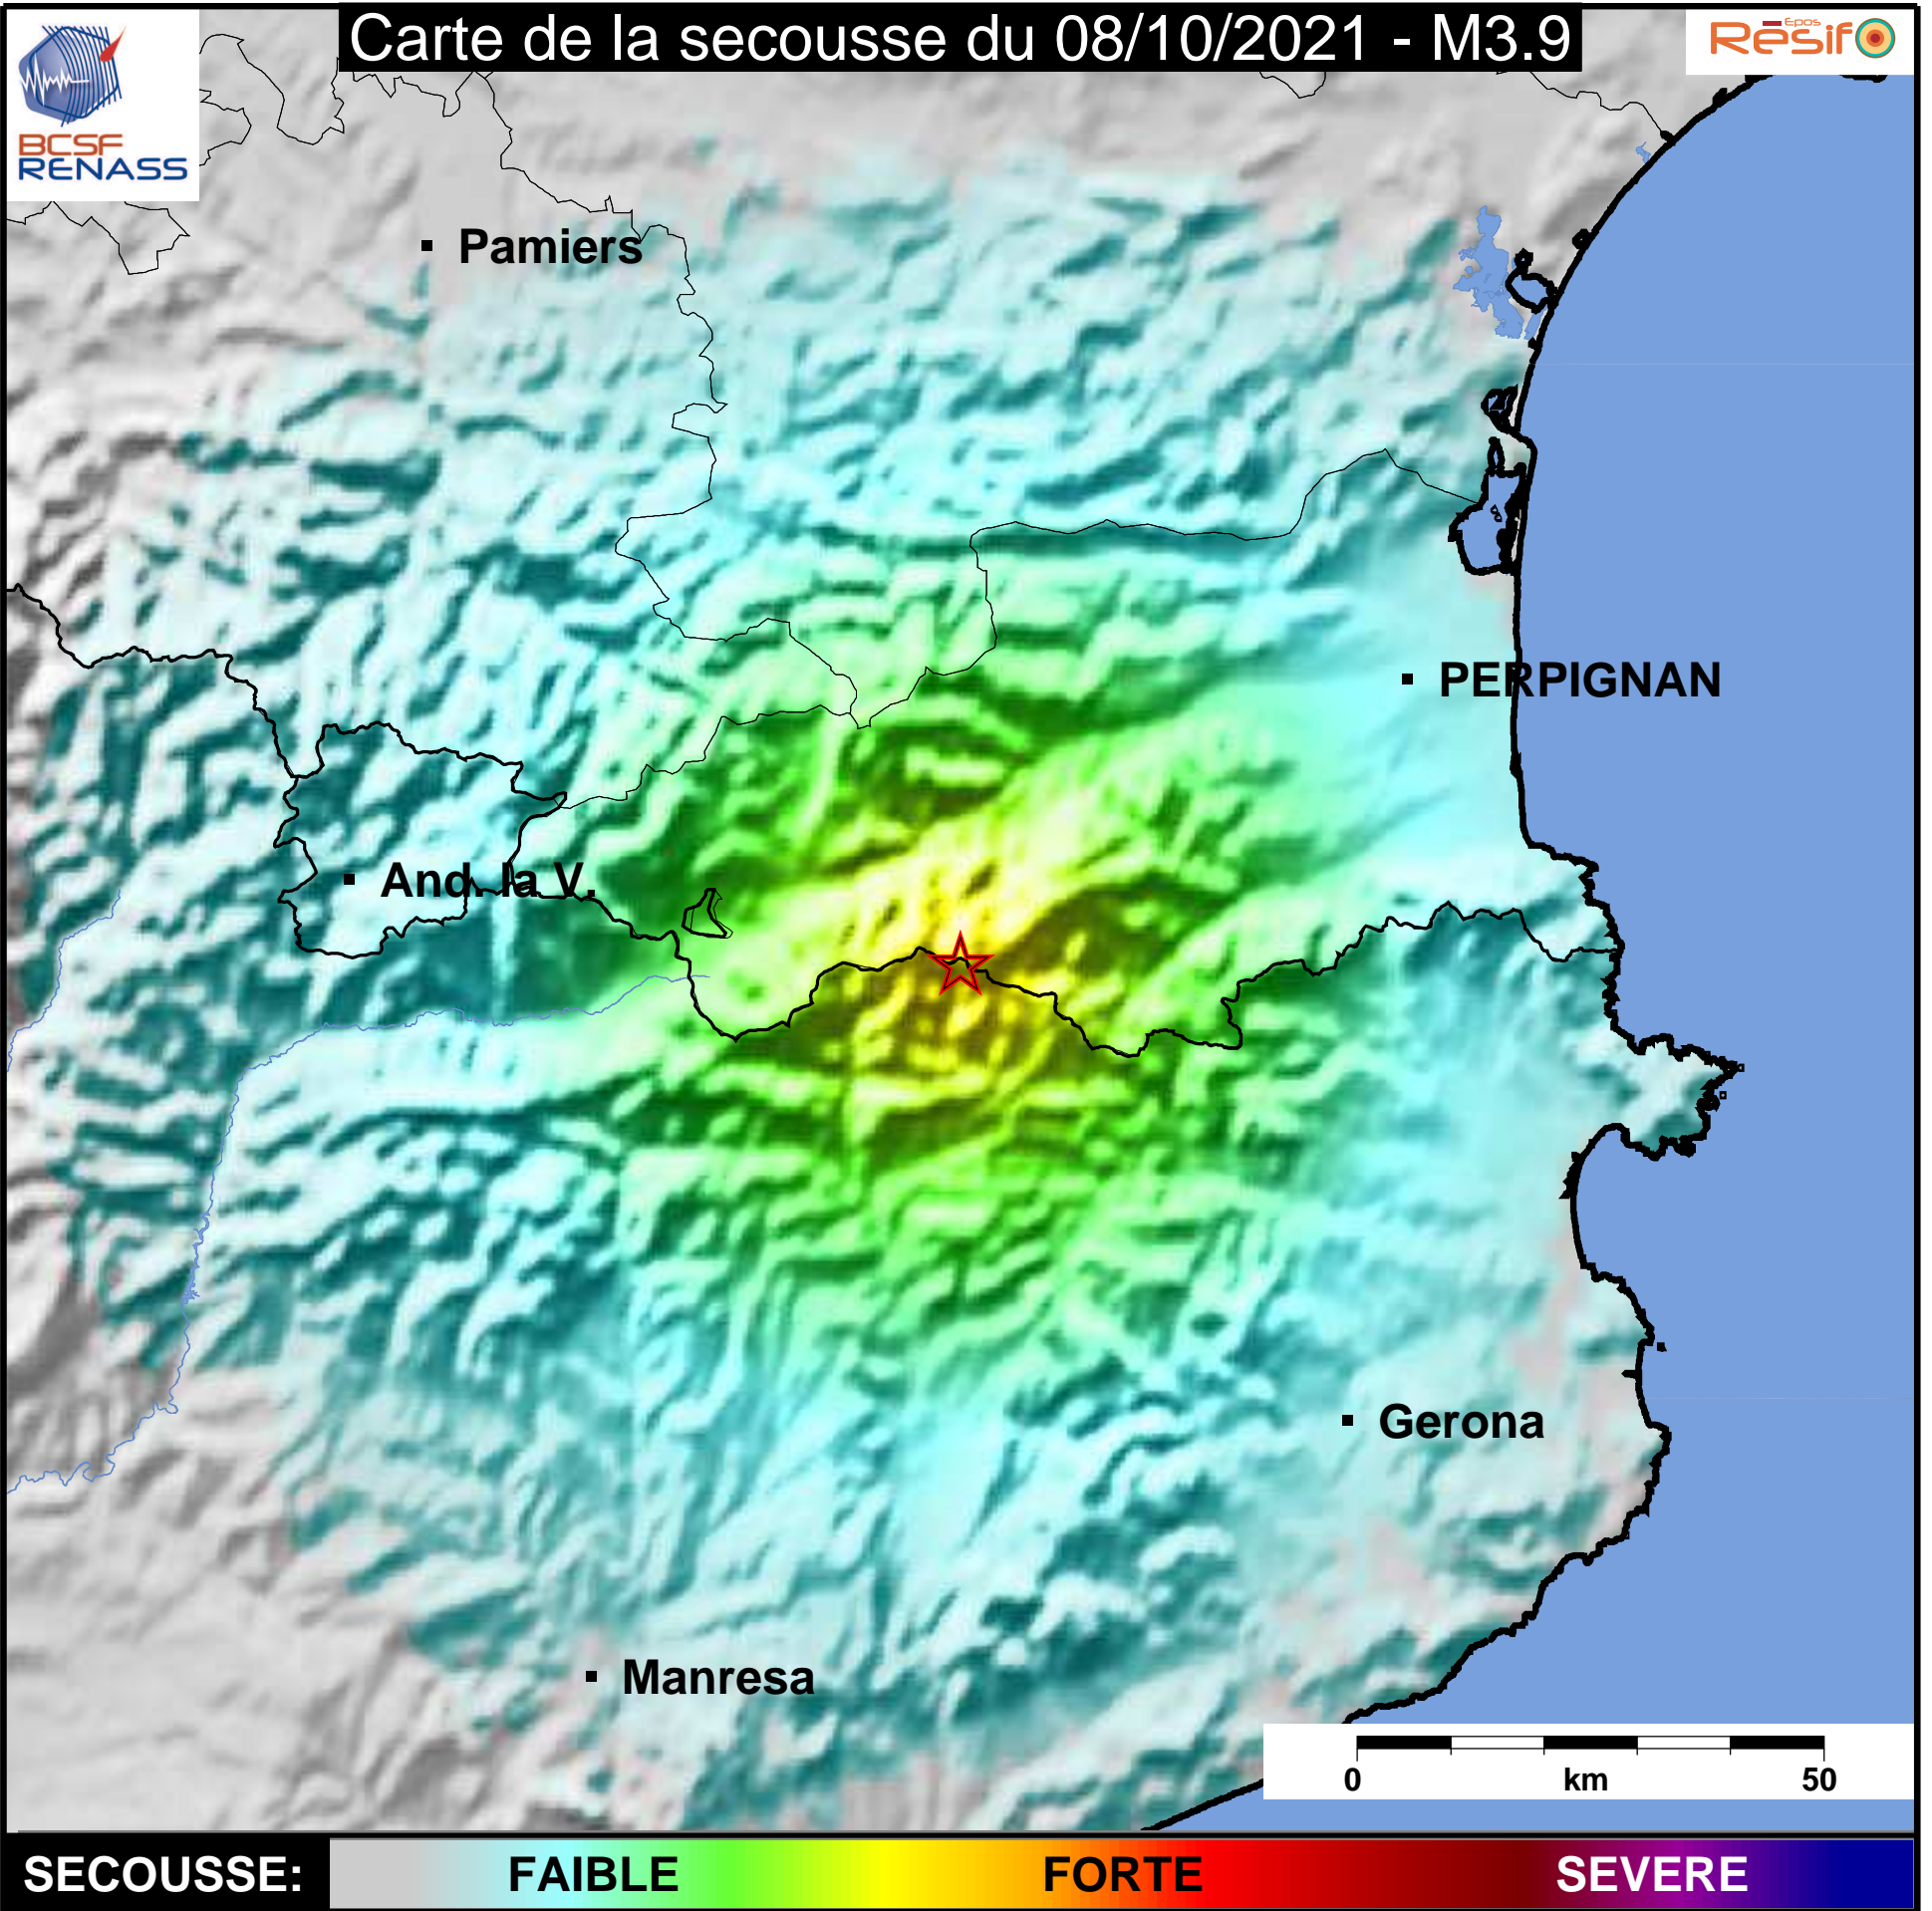

Carte de la secousse du 08/10/2021 - M3.9

SECOUSSE:

FAIBLE

FORTE

SEVERE

www.franceseisme.fr

Date de mise à jour : 08/10/2021 10:12:08 GMT

basé sur ShakeMap®, USGS