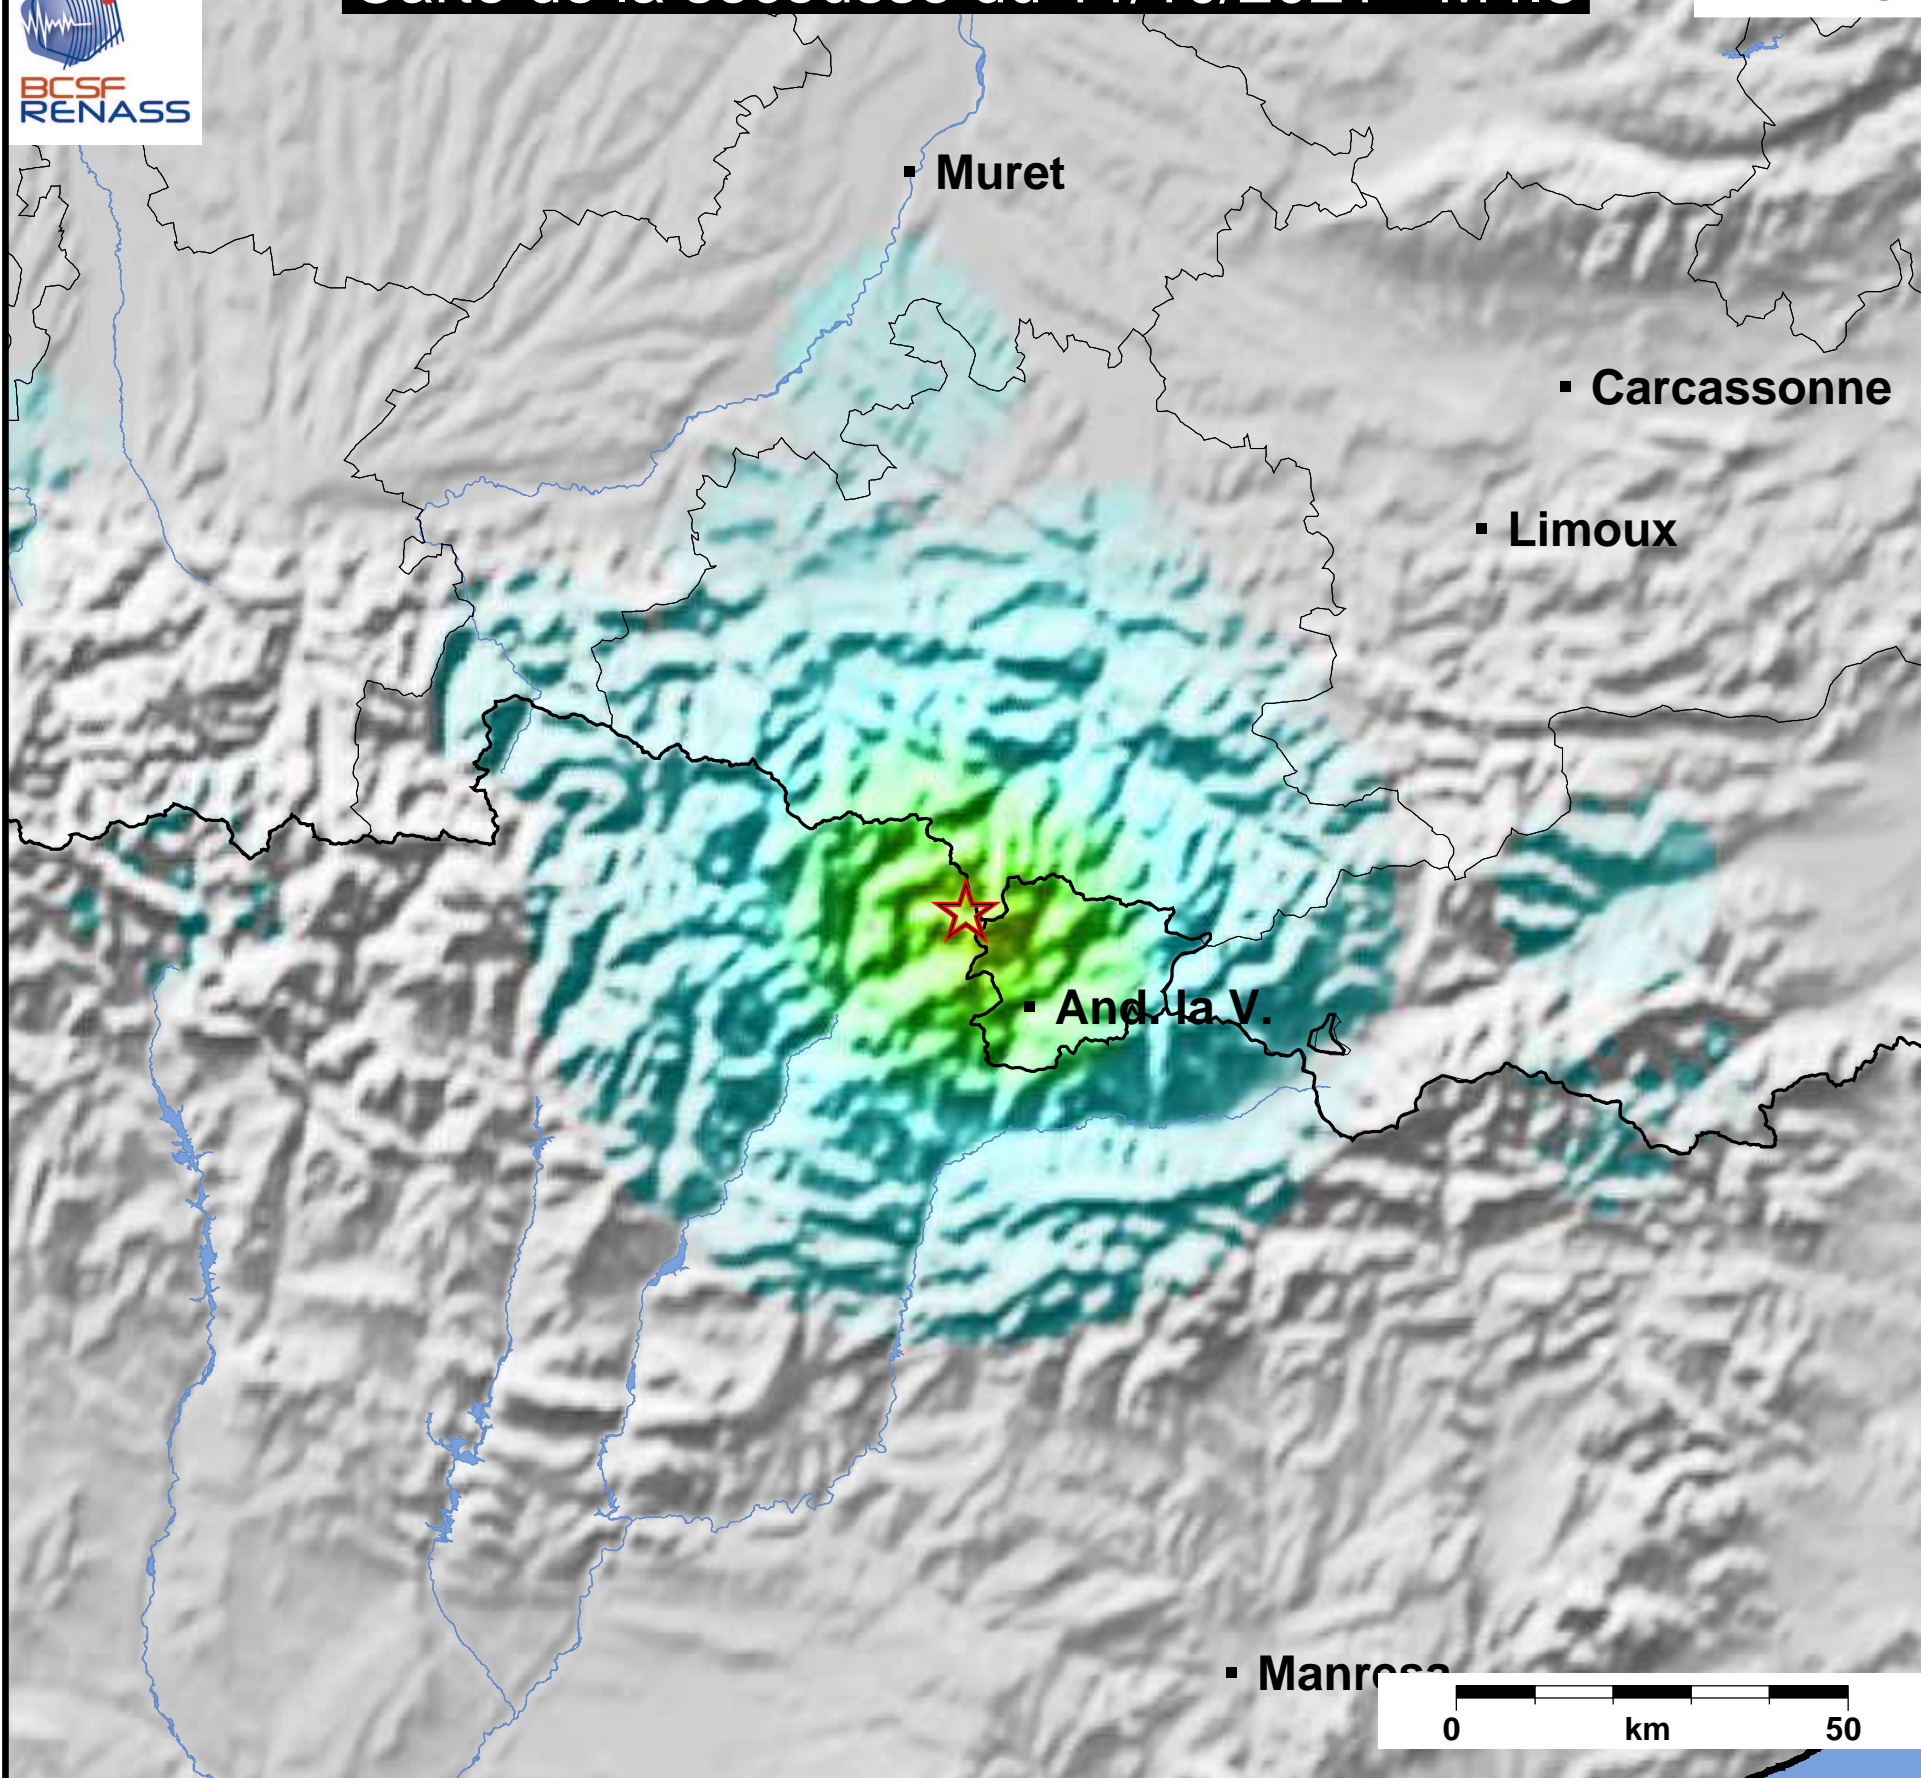

Carte de la secousse du 11/10/2021 - M4.5

www.franceseisme.fr

Date de mise à jour : 11/10/2021 09:02:10 GMT

basé sur ShakeMap®, USGS