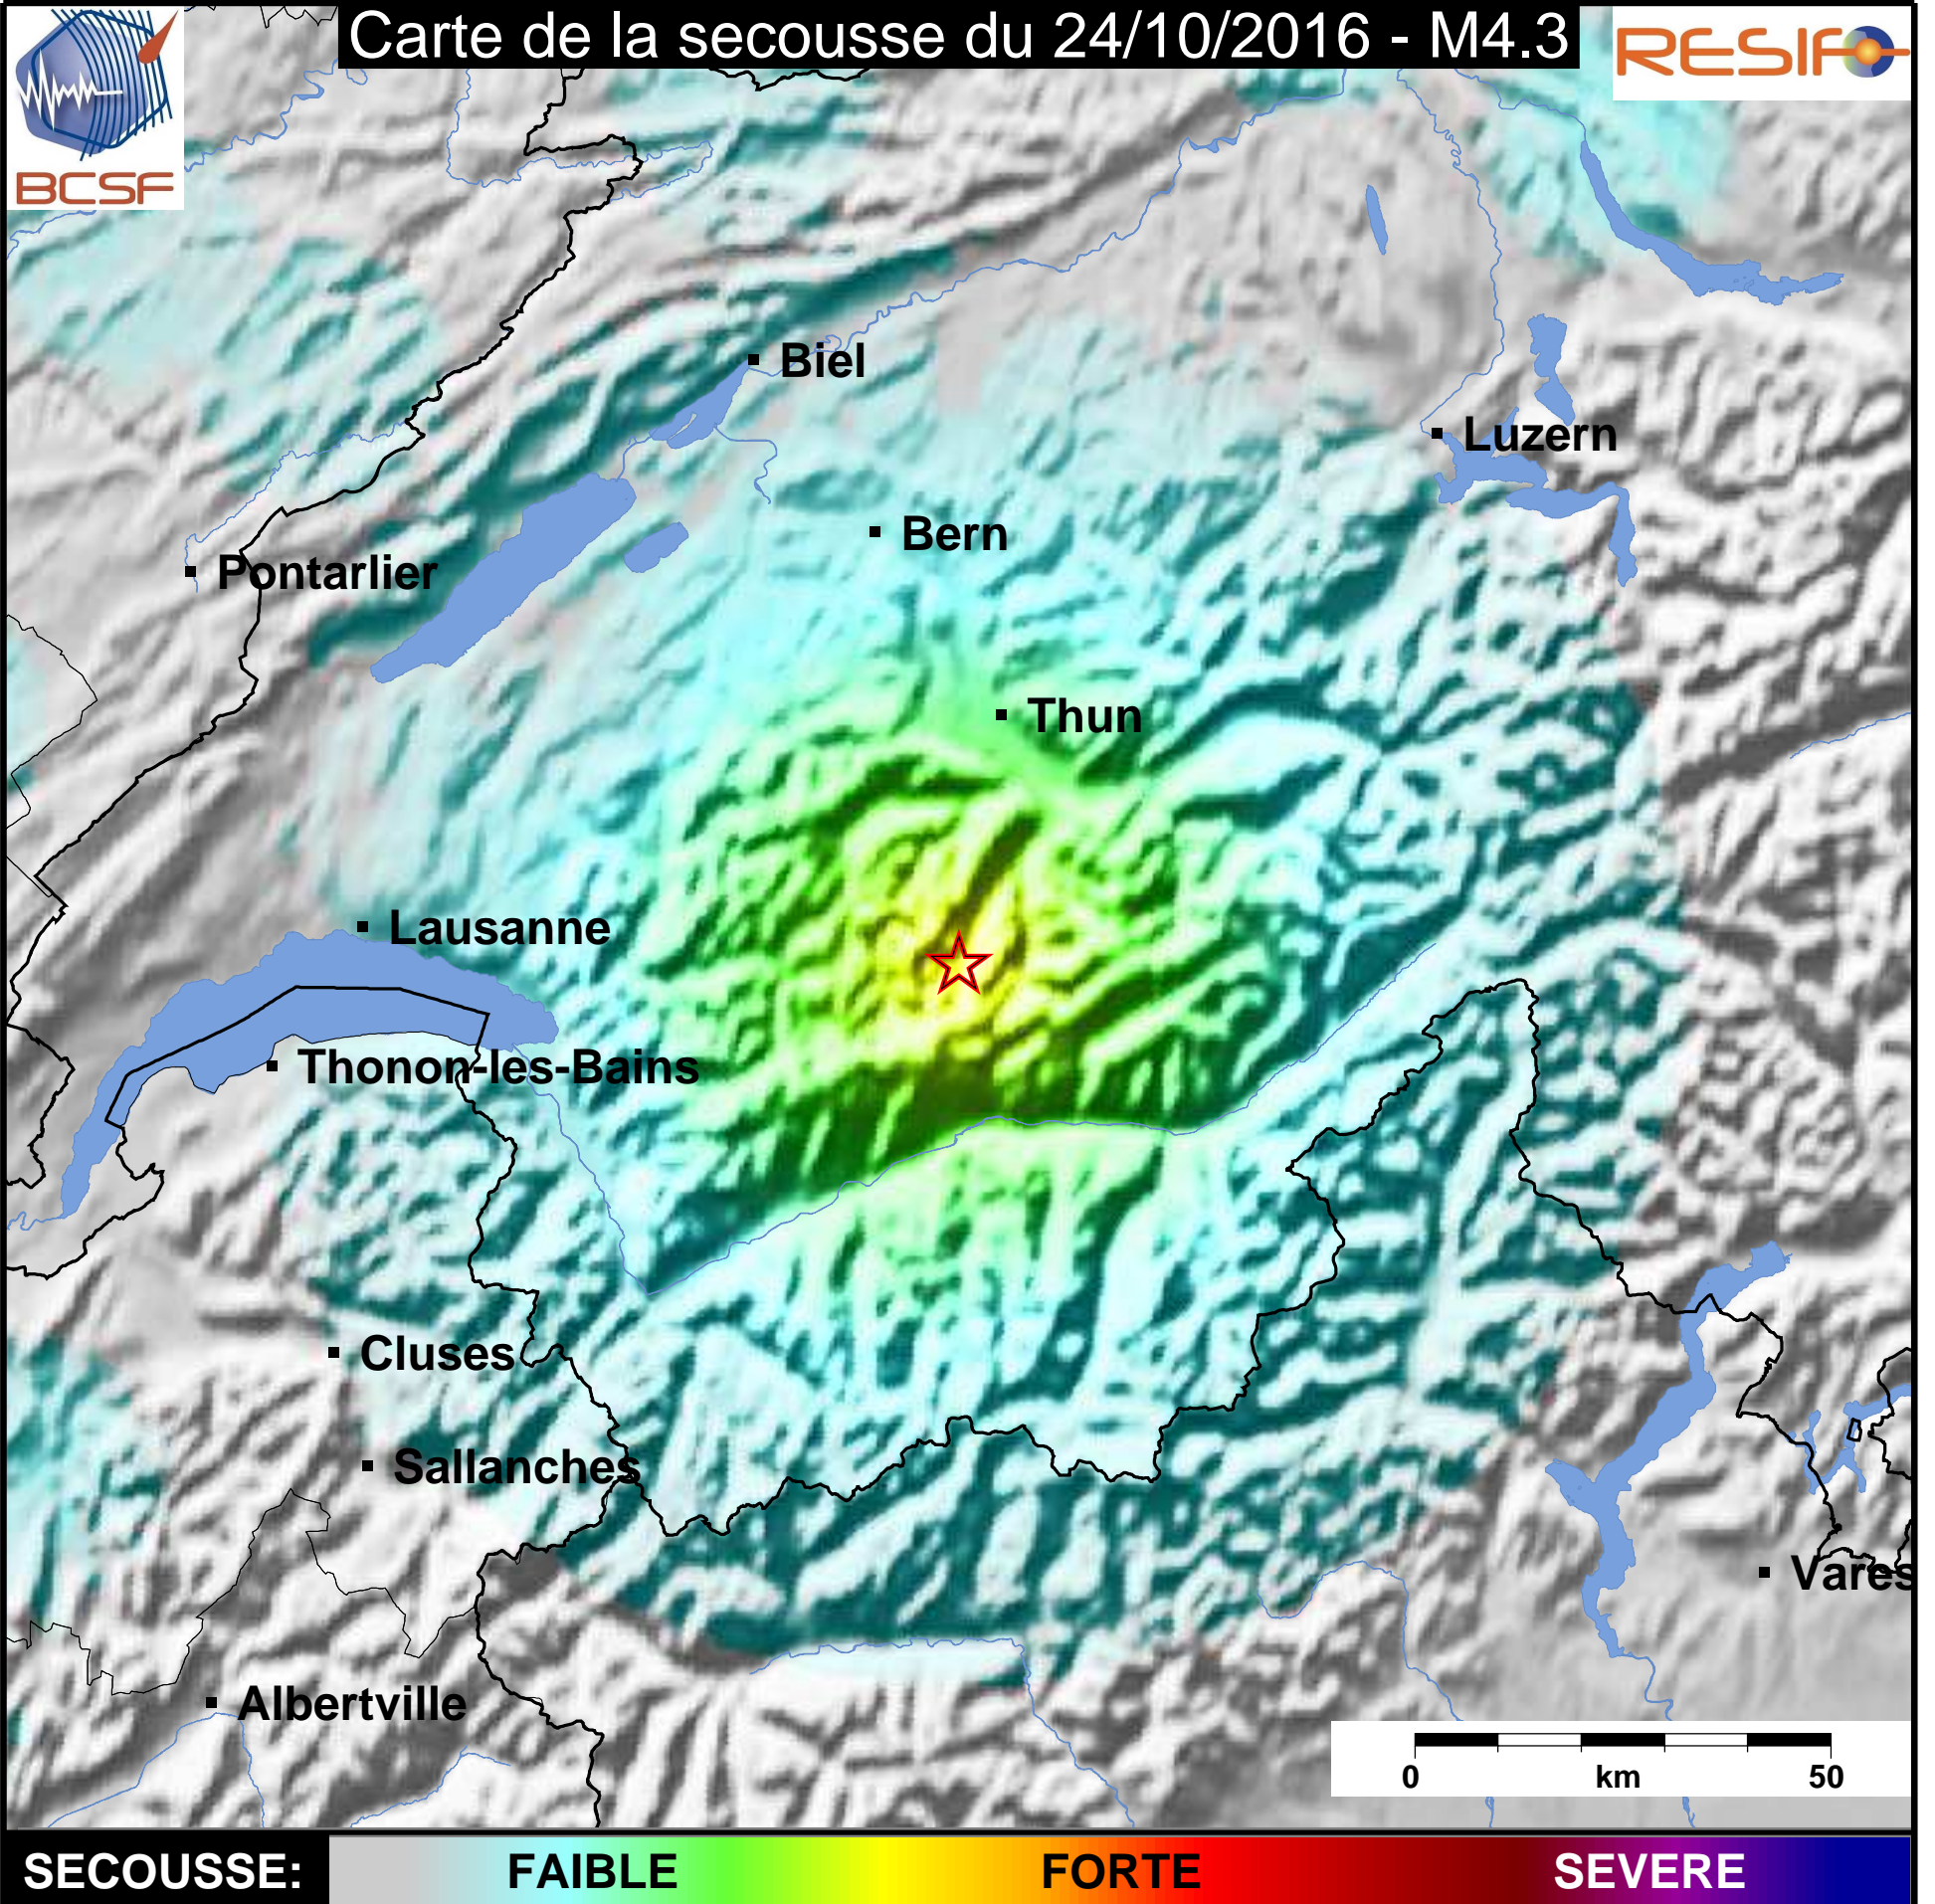

Carte de la secousse du 24/10/2016 - M4.3

SECOUSSE:

FAIBLE

FORTE

SEVERE

www.franceseisme.fr

Date de mise à jour : 26/10/2016 14:45:28 GMT

basé sur ShakeMap®, USGS