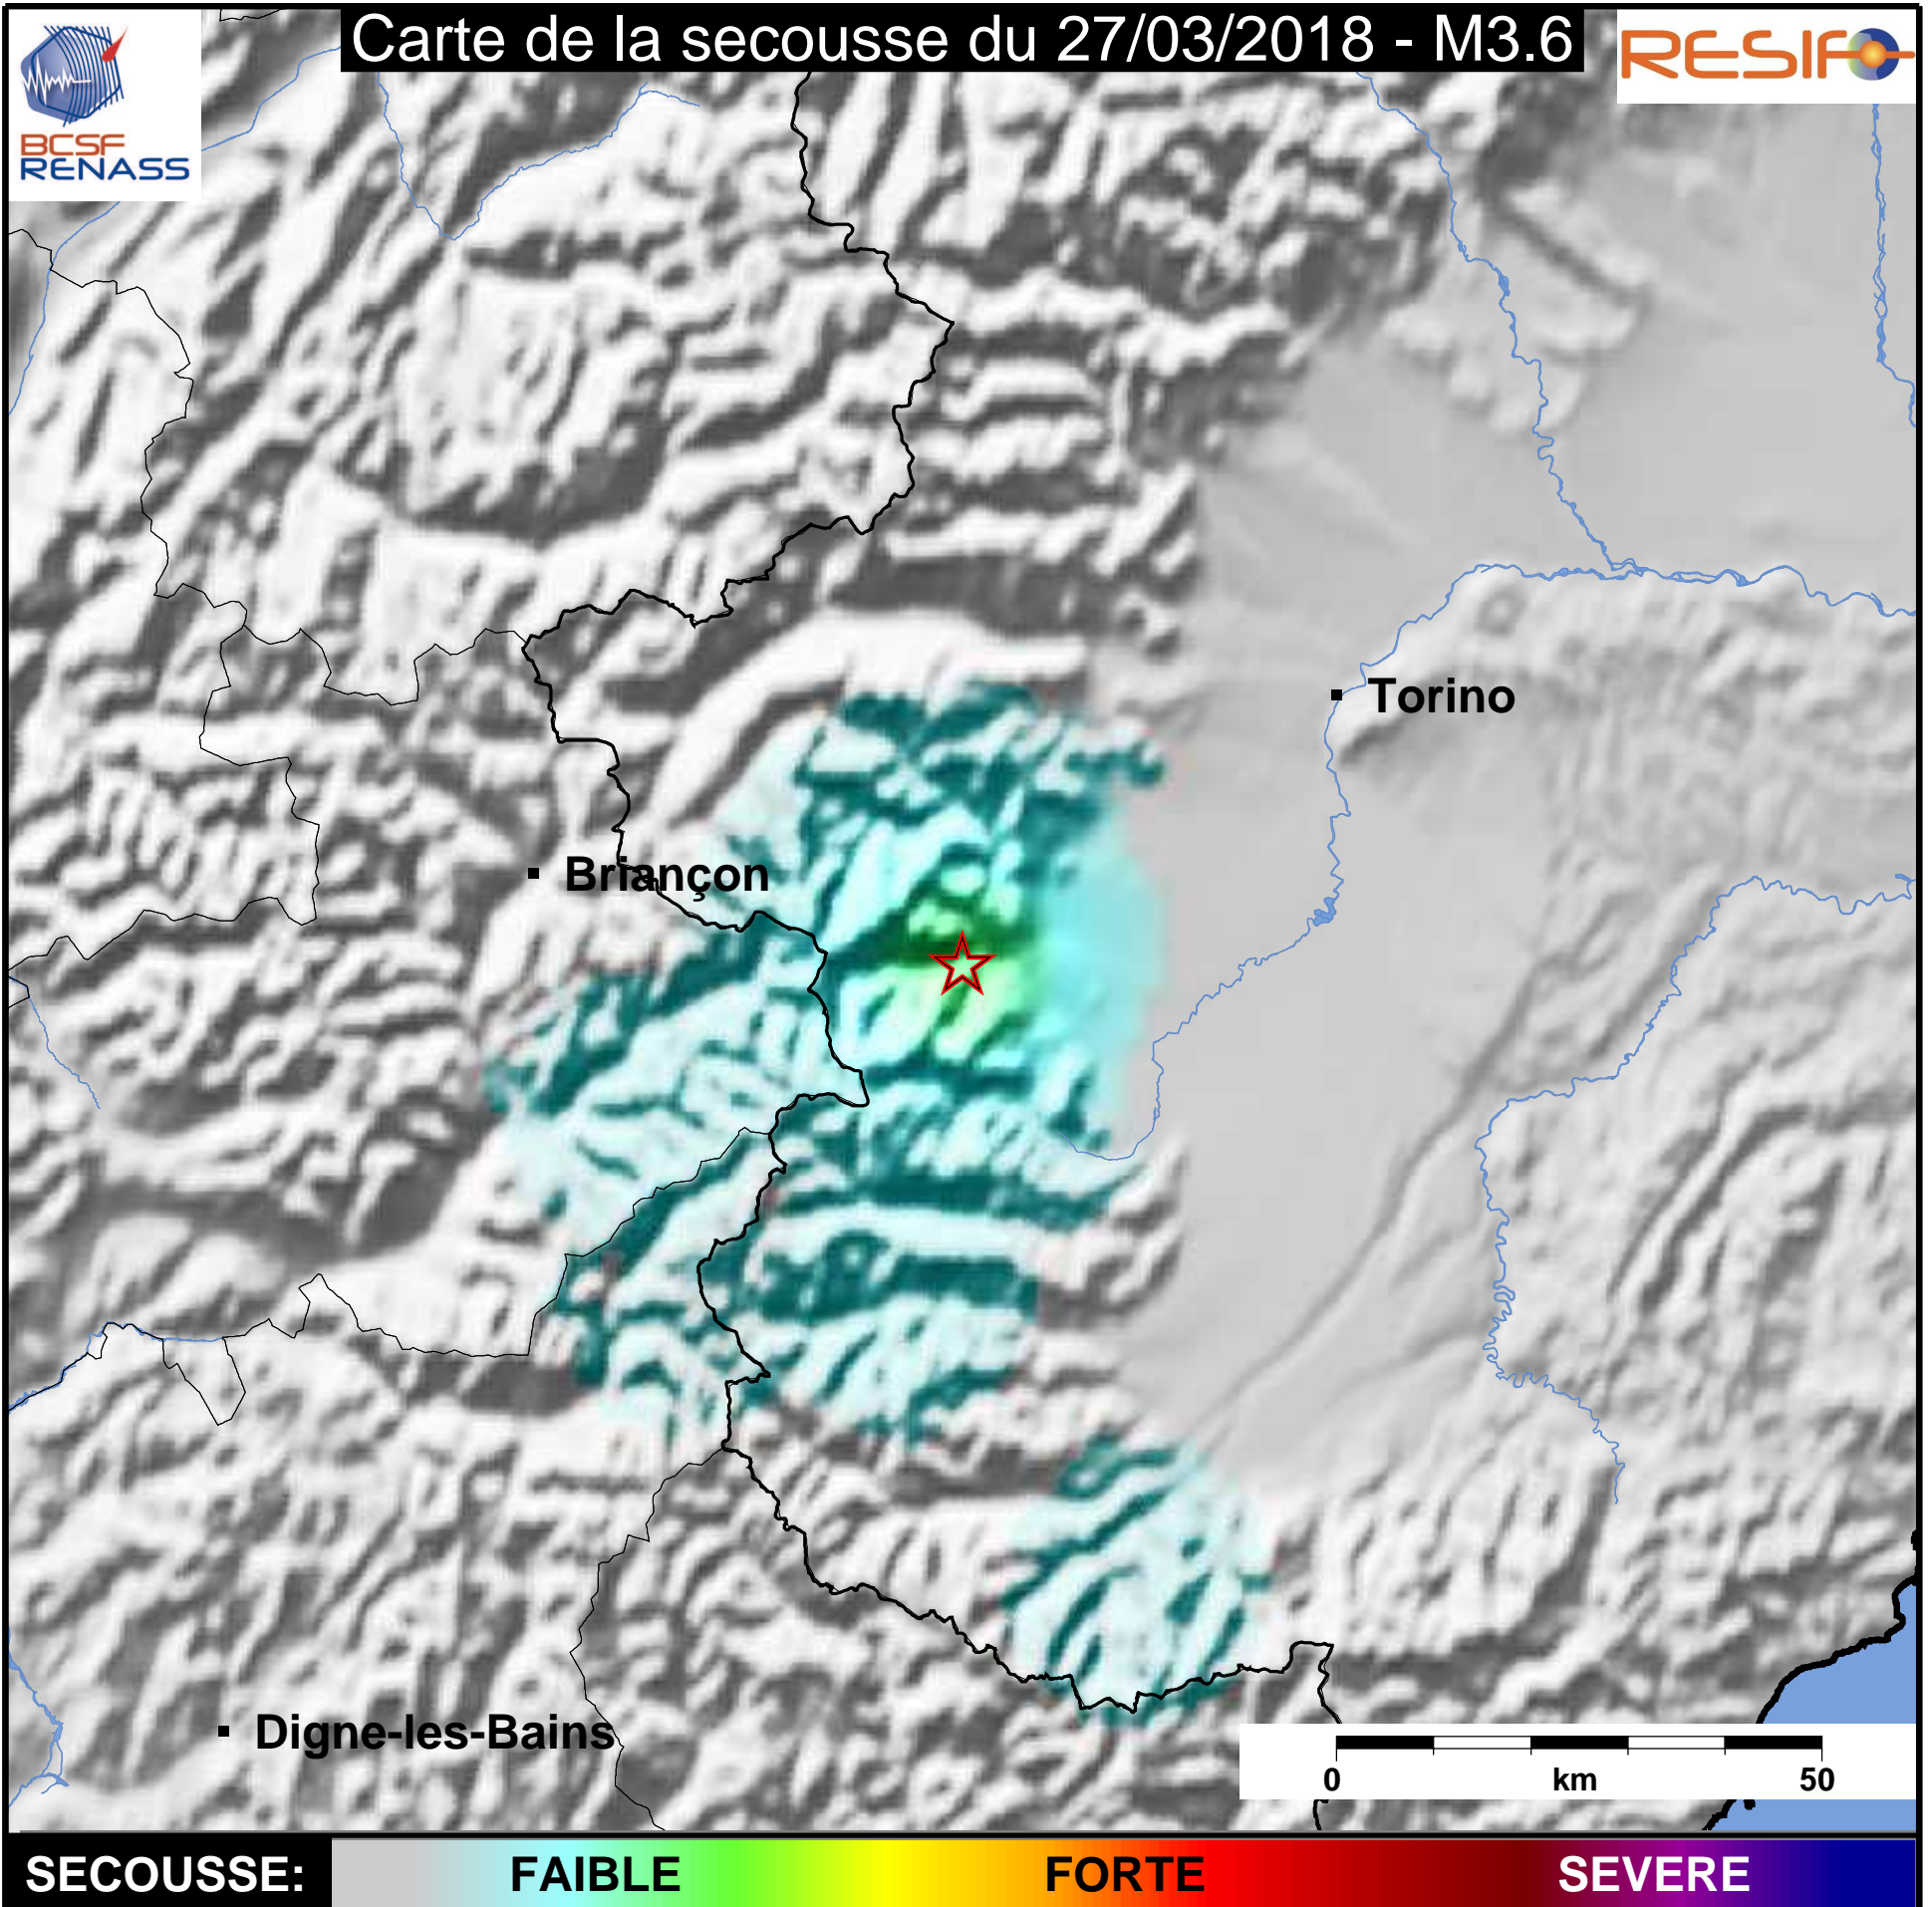

# Carte de la secousse du 27/03/2018 - M3.6

**SECOUSSE:** FAIBLE FORTE SEVERE

[www.franceseisme.fr](http://www.franceseisme.fr)

Date de mise à jour : 27/03/2018 13:54:32 GMT

basé sur ShakeMap®, USGS