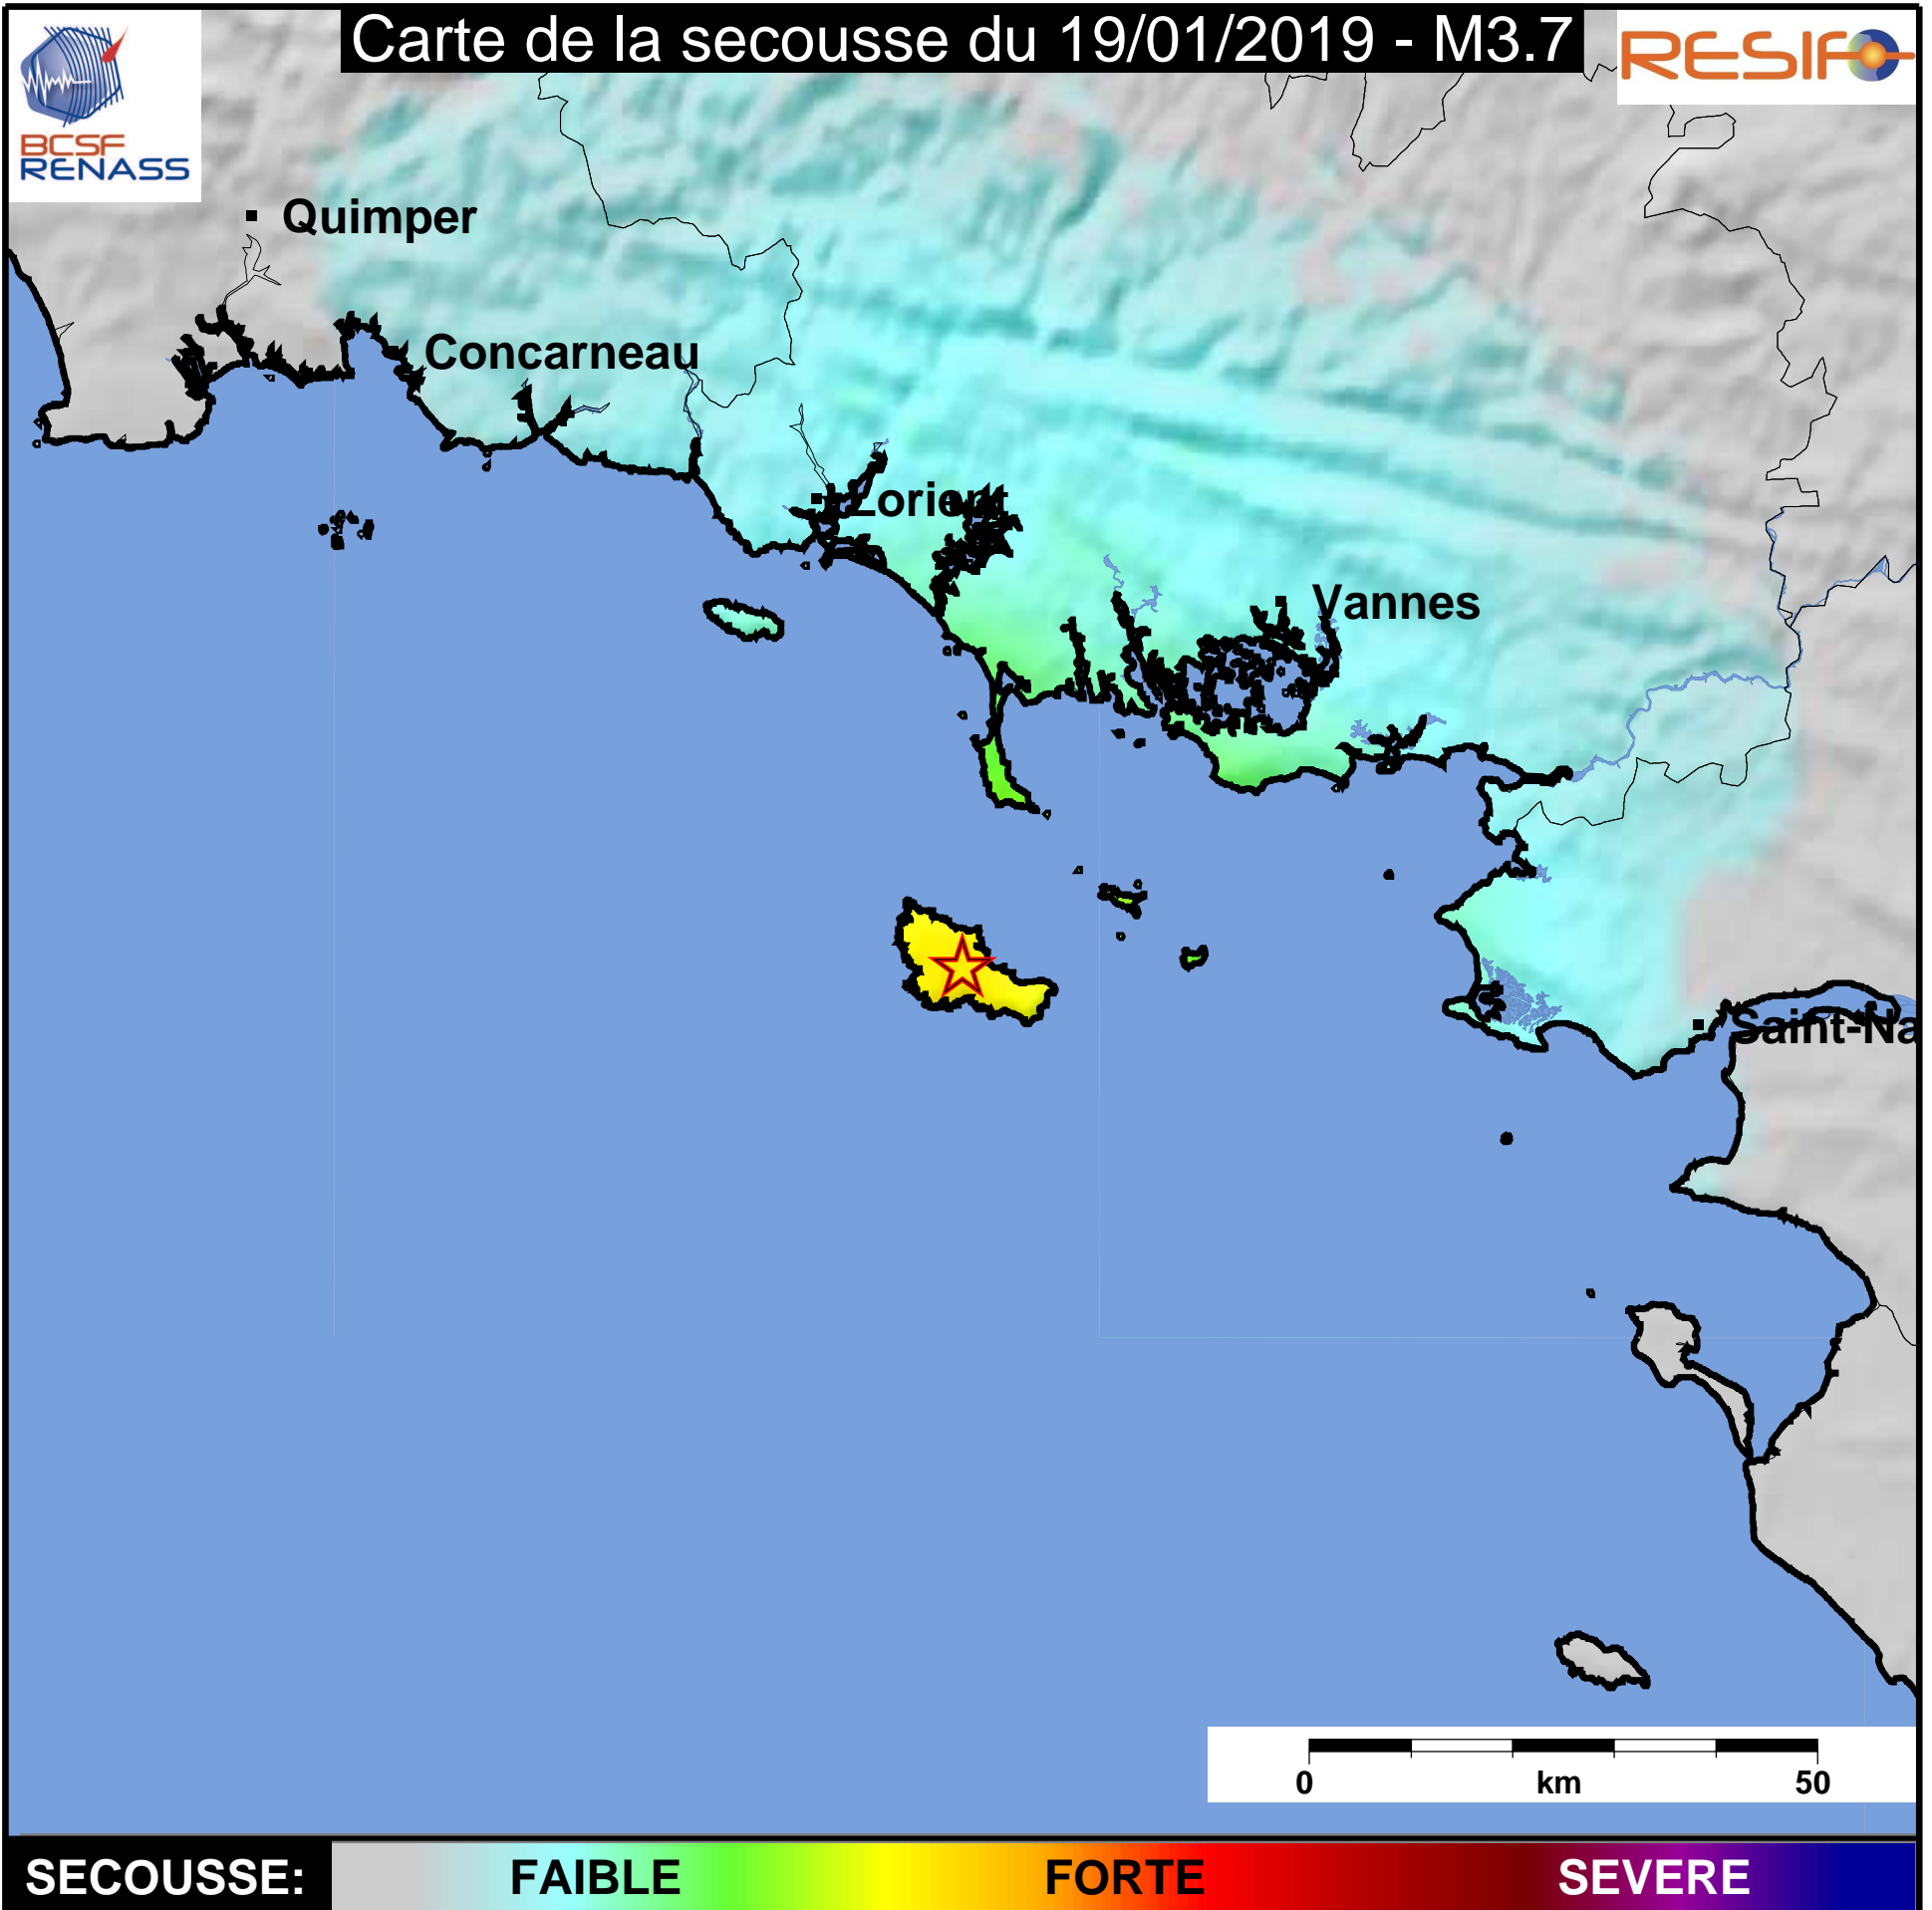

# Carte de la secousse du 19/01/2019 - M3.7

[www.franceseisme.fr](http://www.franceseisme.fr)

Date de mise à jour : 26/01/2019 00:02:12 GMT

basé sur ShakeMap®, USGS