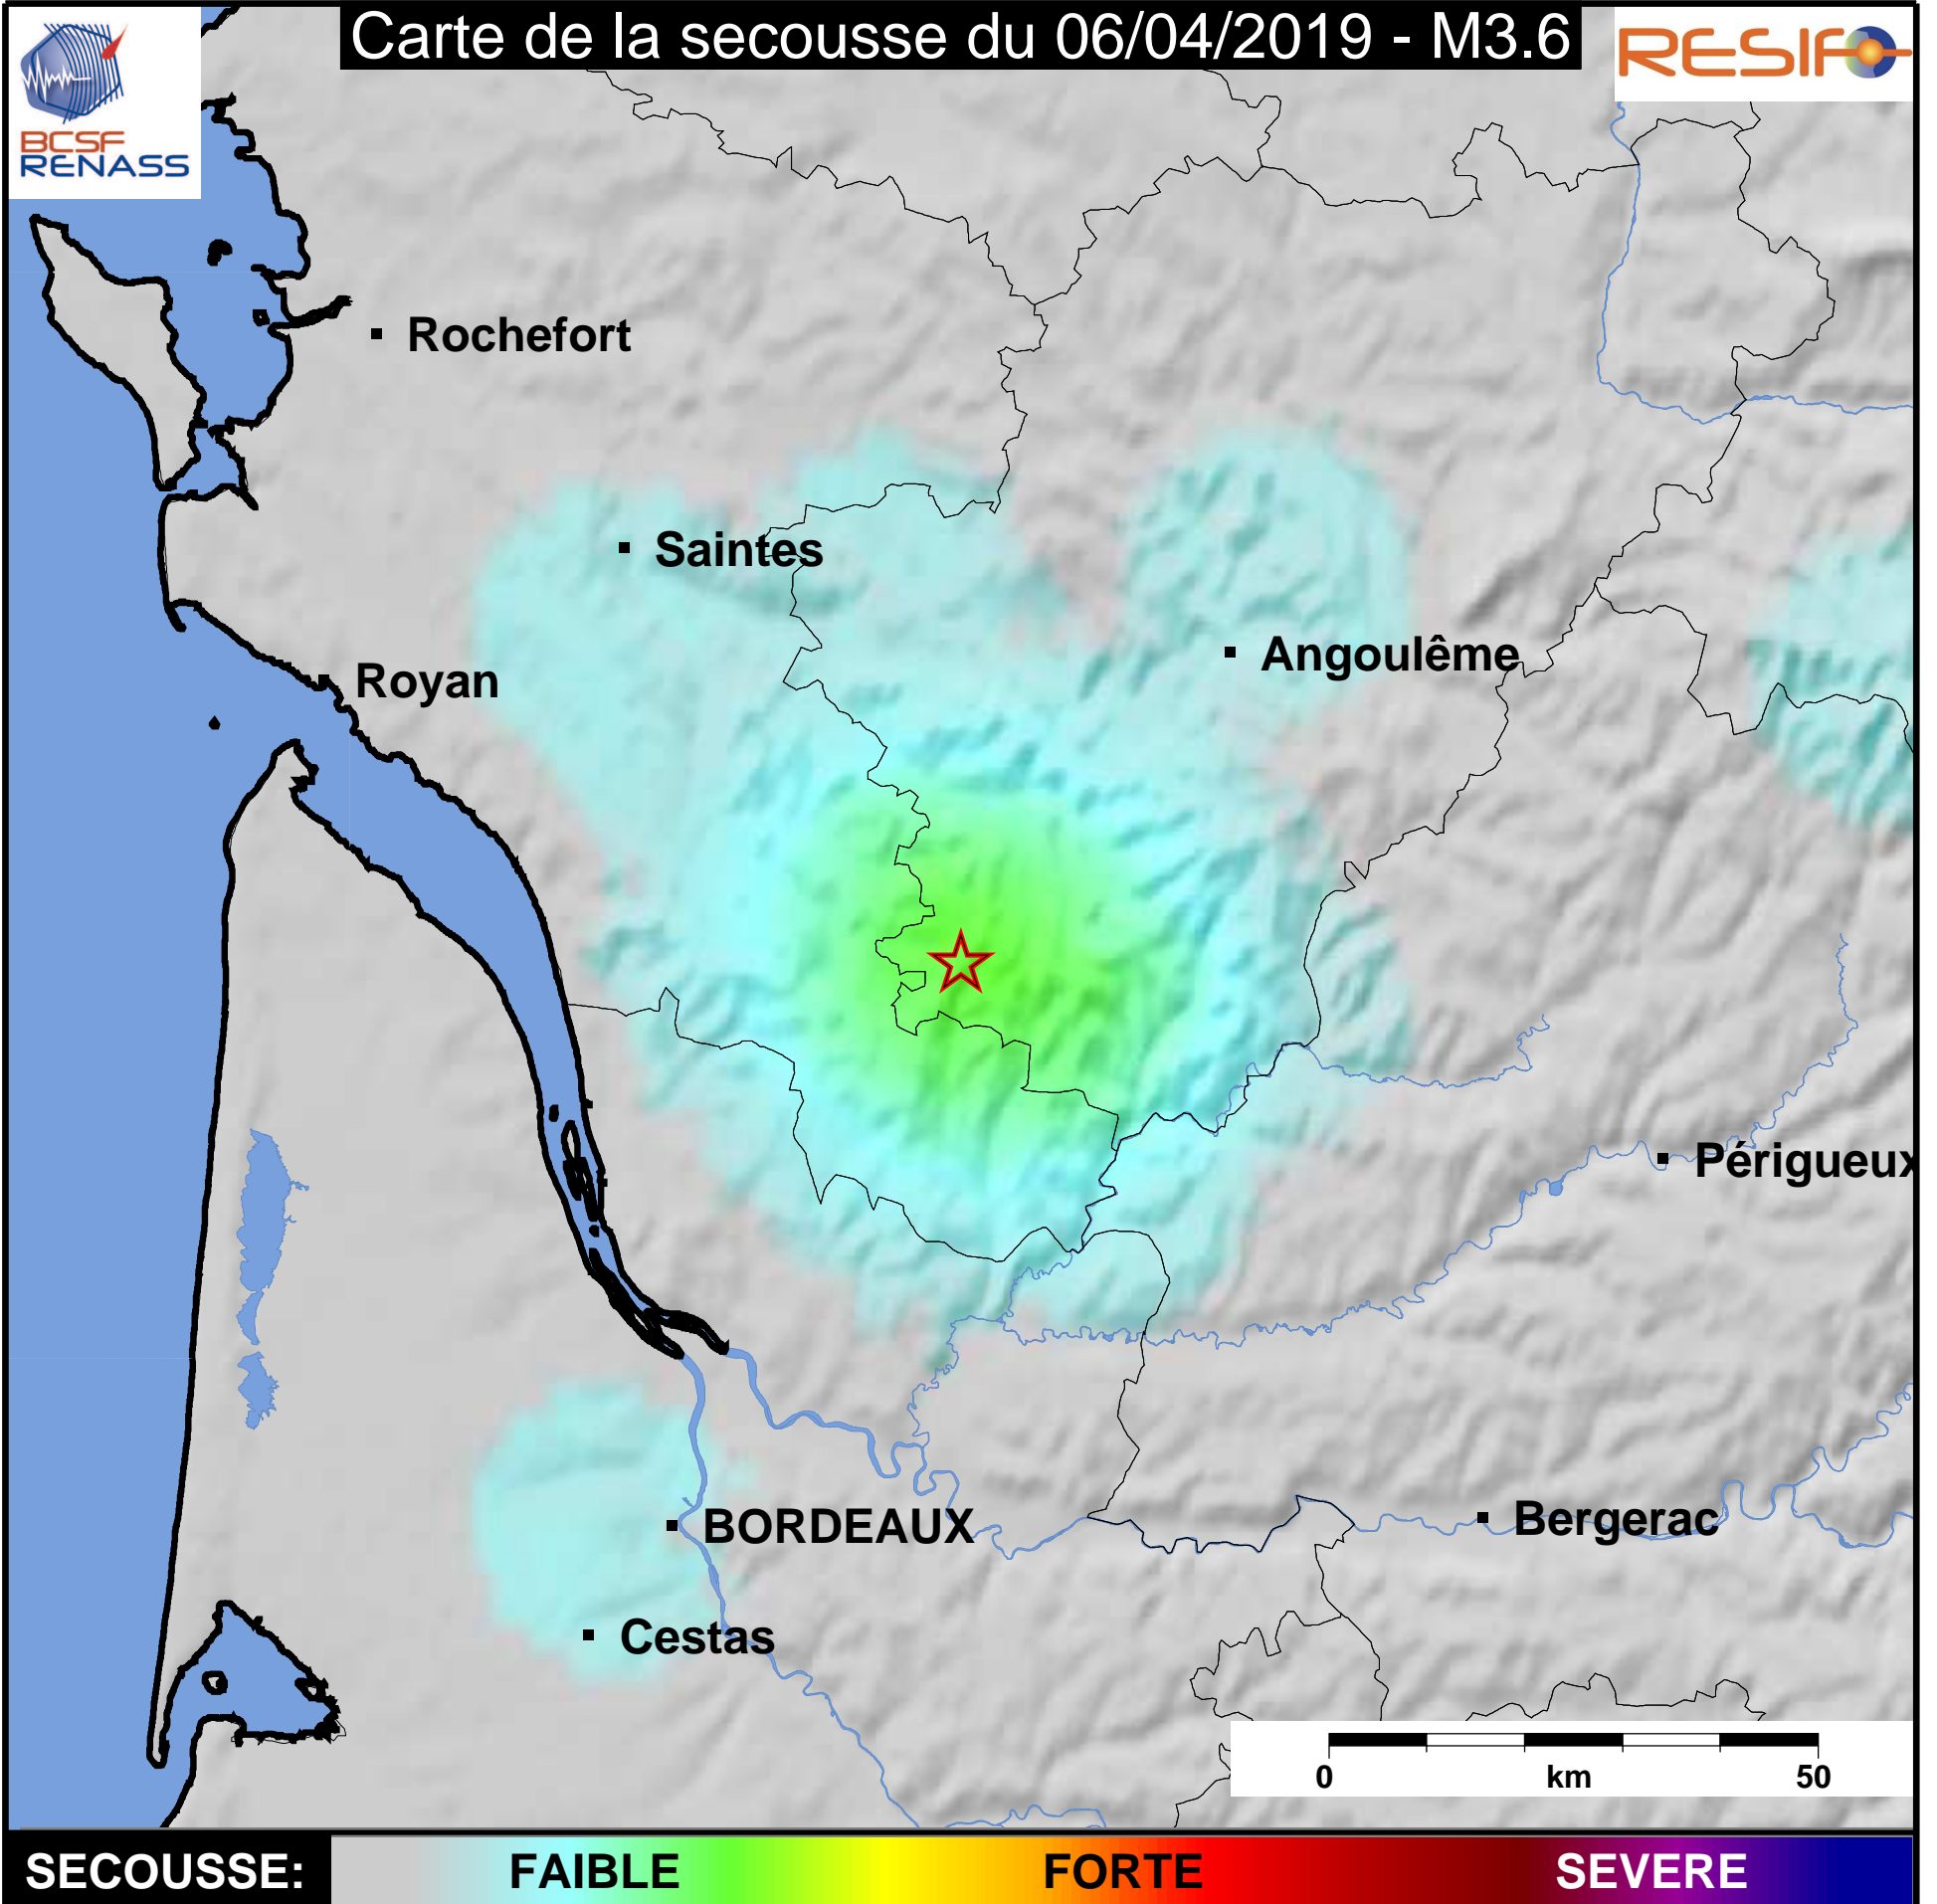

Carte de la secousse du 06/04/2019 - M3.6

SECOUSSE:

FAIBLE

FORTE

SEVERE

www.franceseisme.fr

Date de mise à jour : 13/04/2019 04:42:12 GMT

basé sur ShakeMap®, USGS