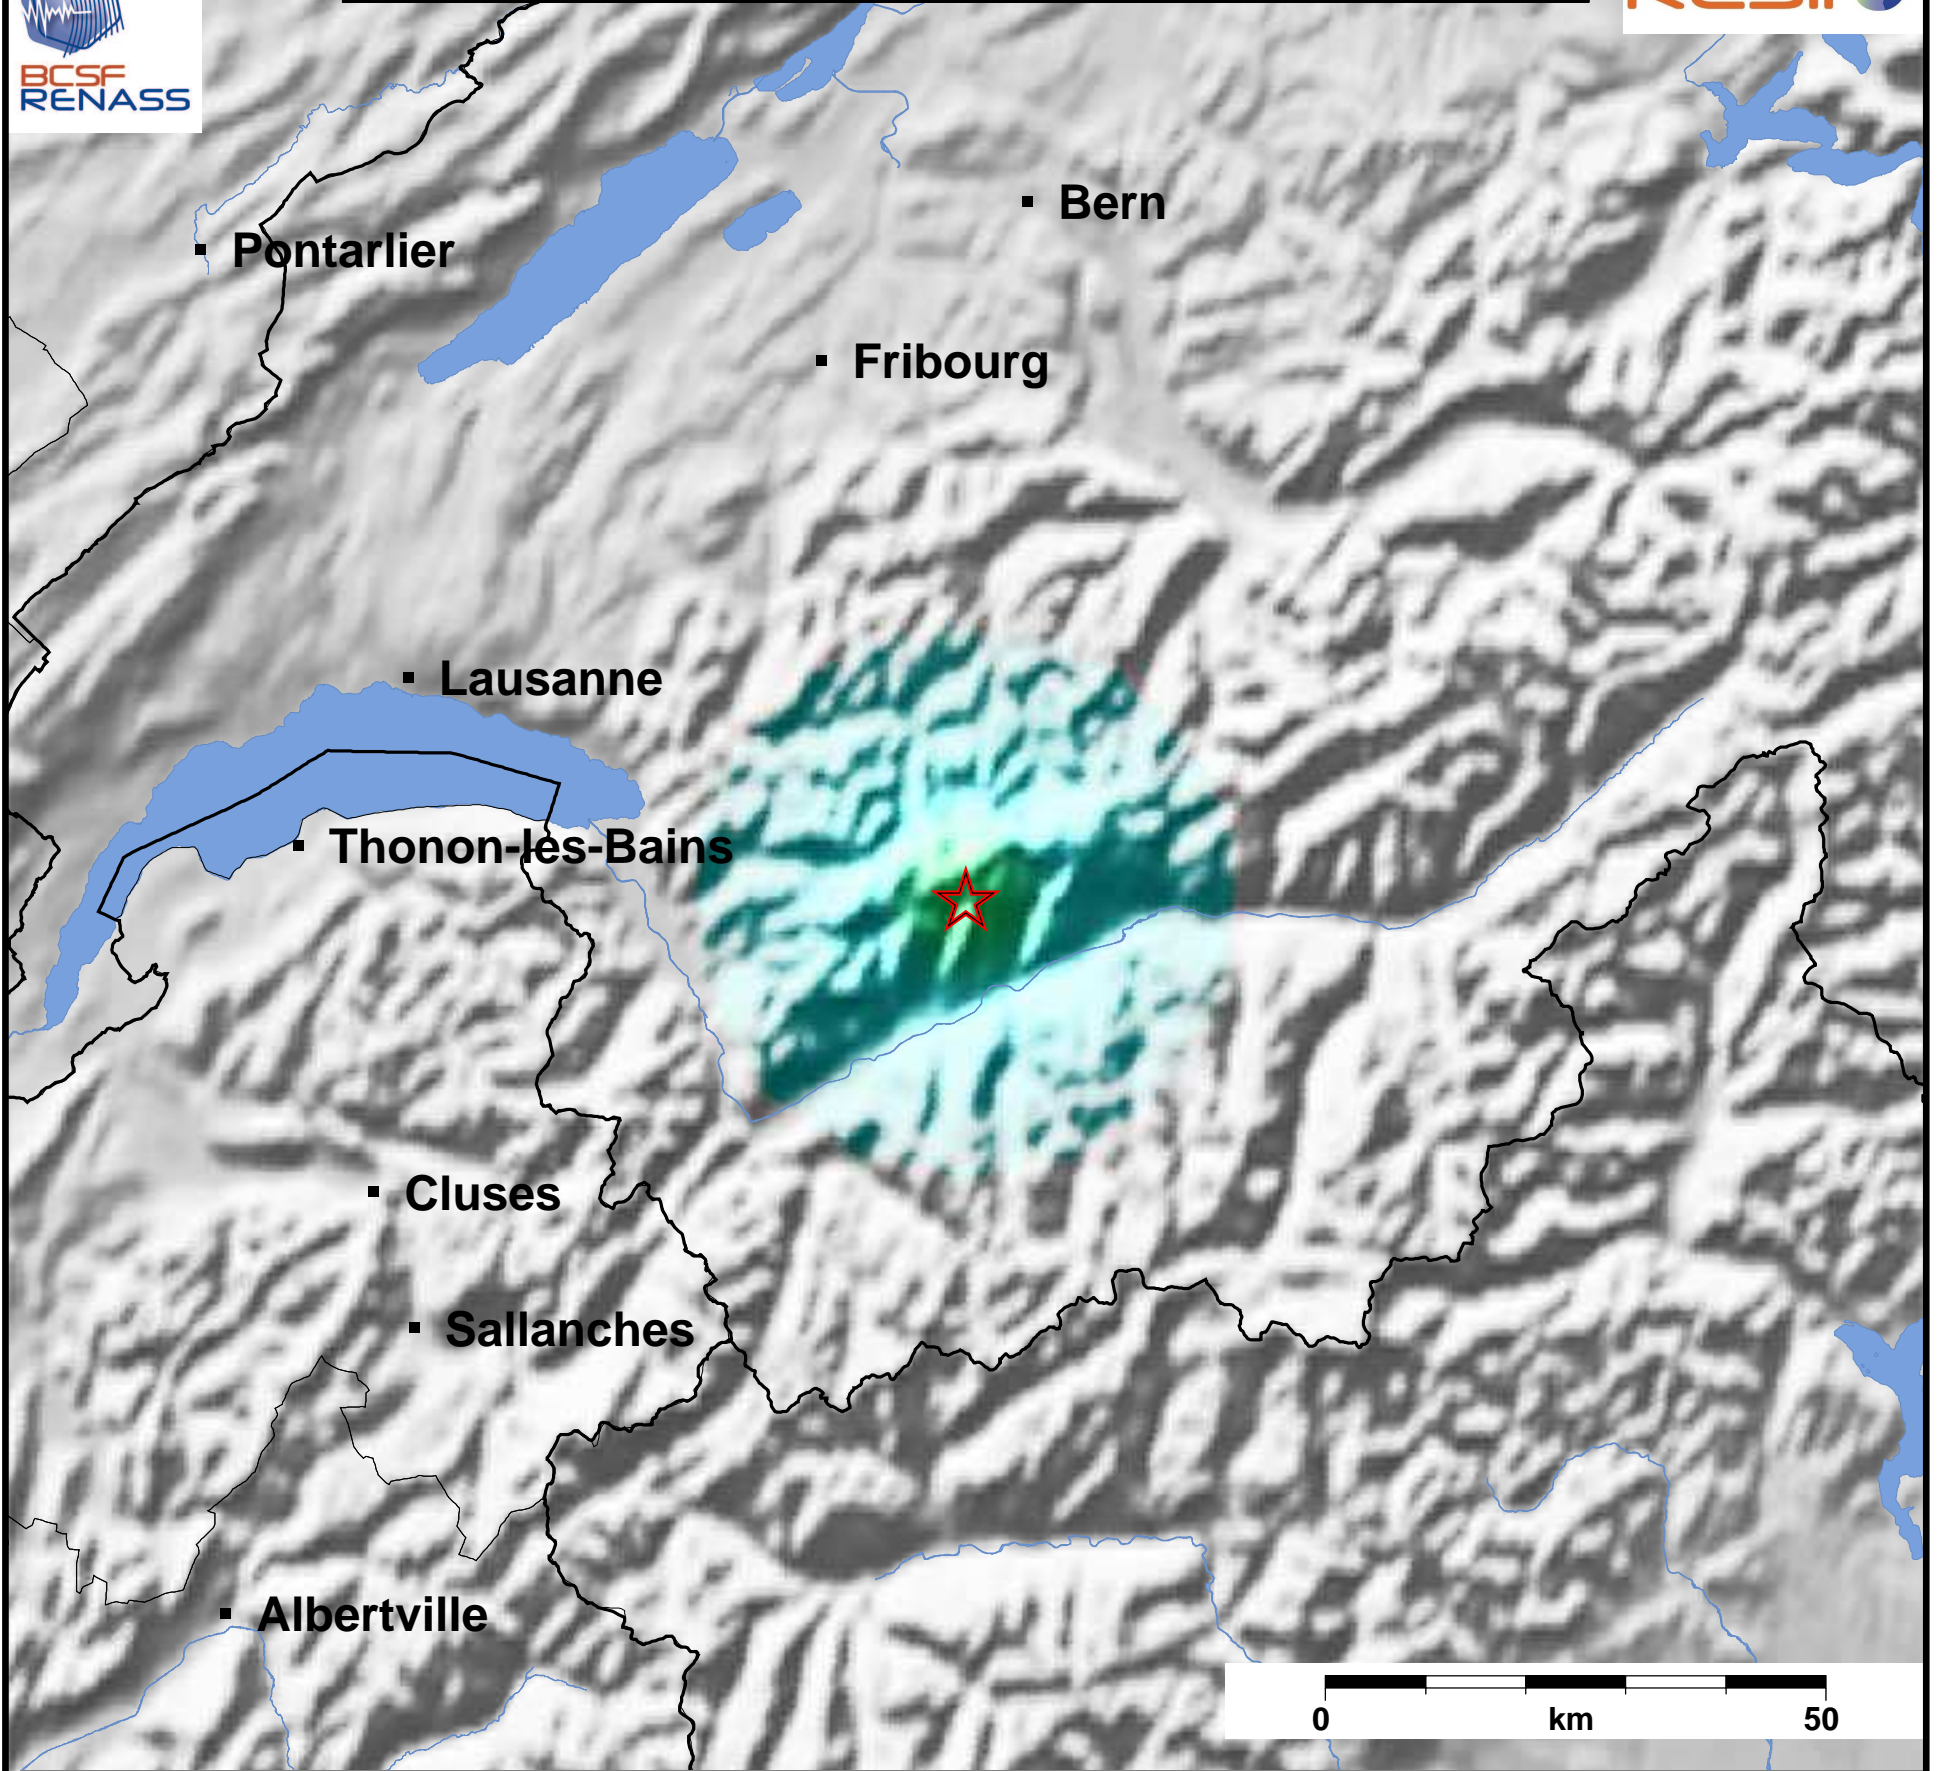

# Carte de la secousse du 05/11/2019 - M3.5

[www.franceseisme.fr](http://www.franceseisme.fr)

Date de mise à jour : 05/11/2019 05:12:10 GMT

basé sur ShakeMap®, USGS