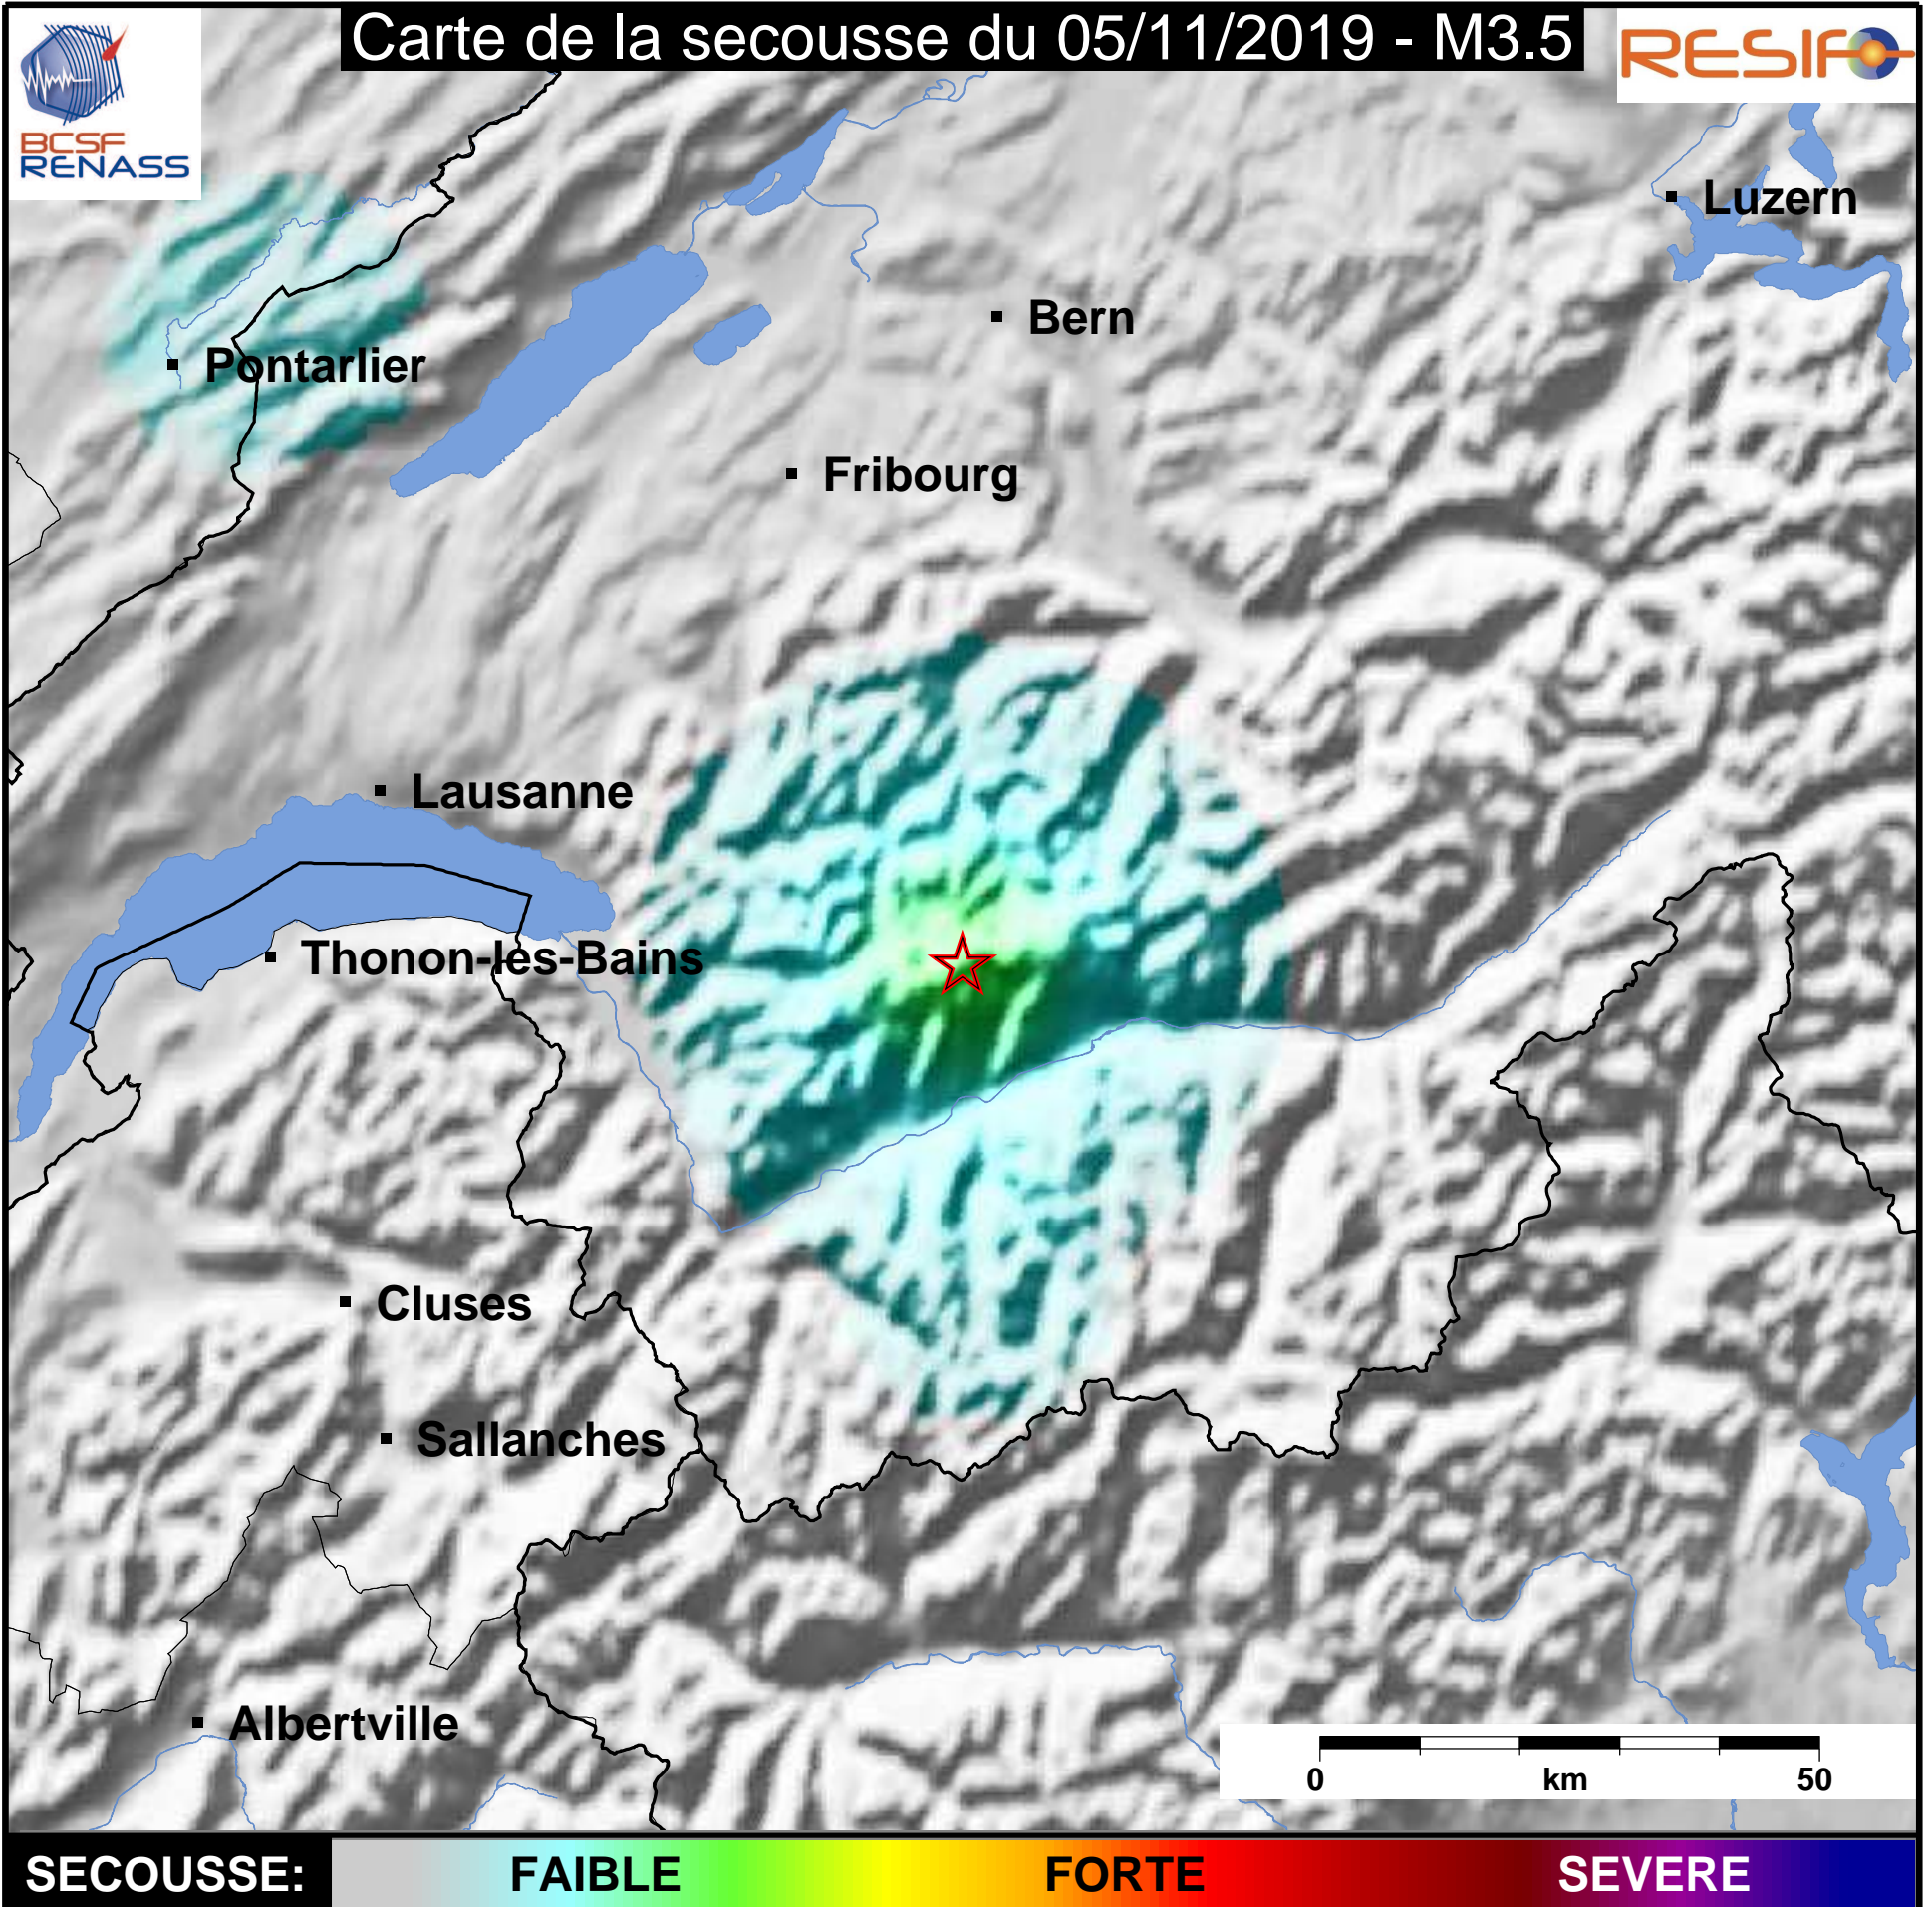

# Carte de la secousse du 05/11/2019 - M3.5

SECOUSSE:

FAIBLE

FORTE

SEVERE

[www.franceseisme.fr](http://www.franceseisme.fr)

Date de mise à jour : 05/11/2019 20:12:10 GMT

basé sur ShakeMap®, USGS