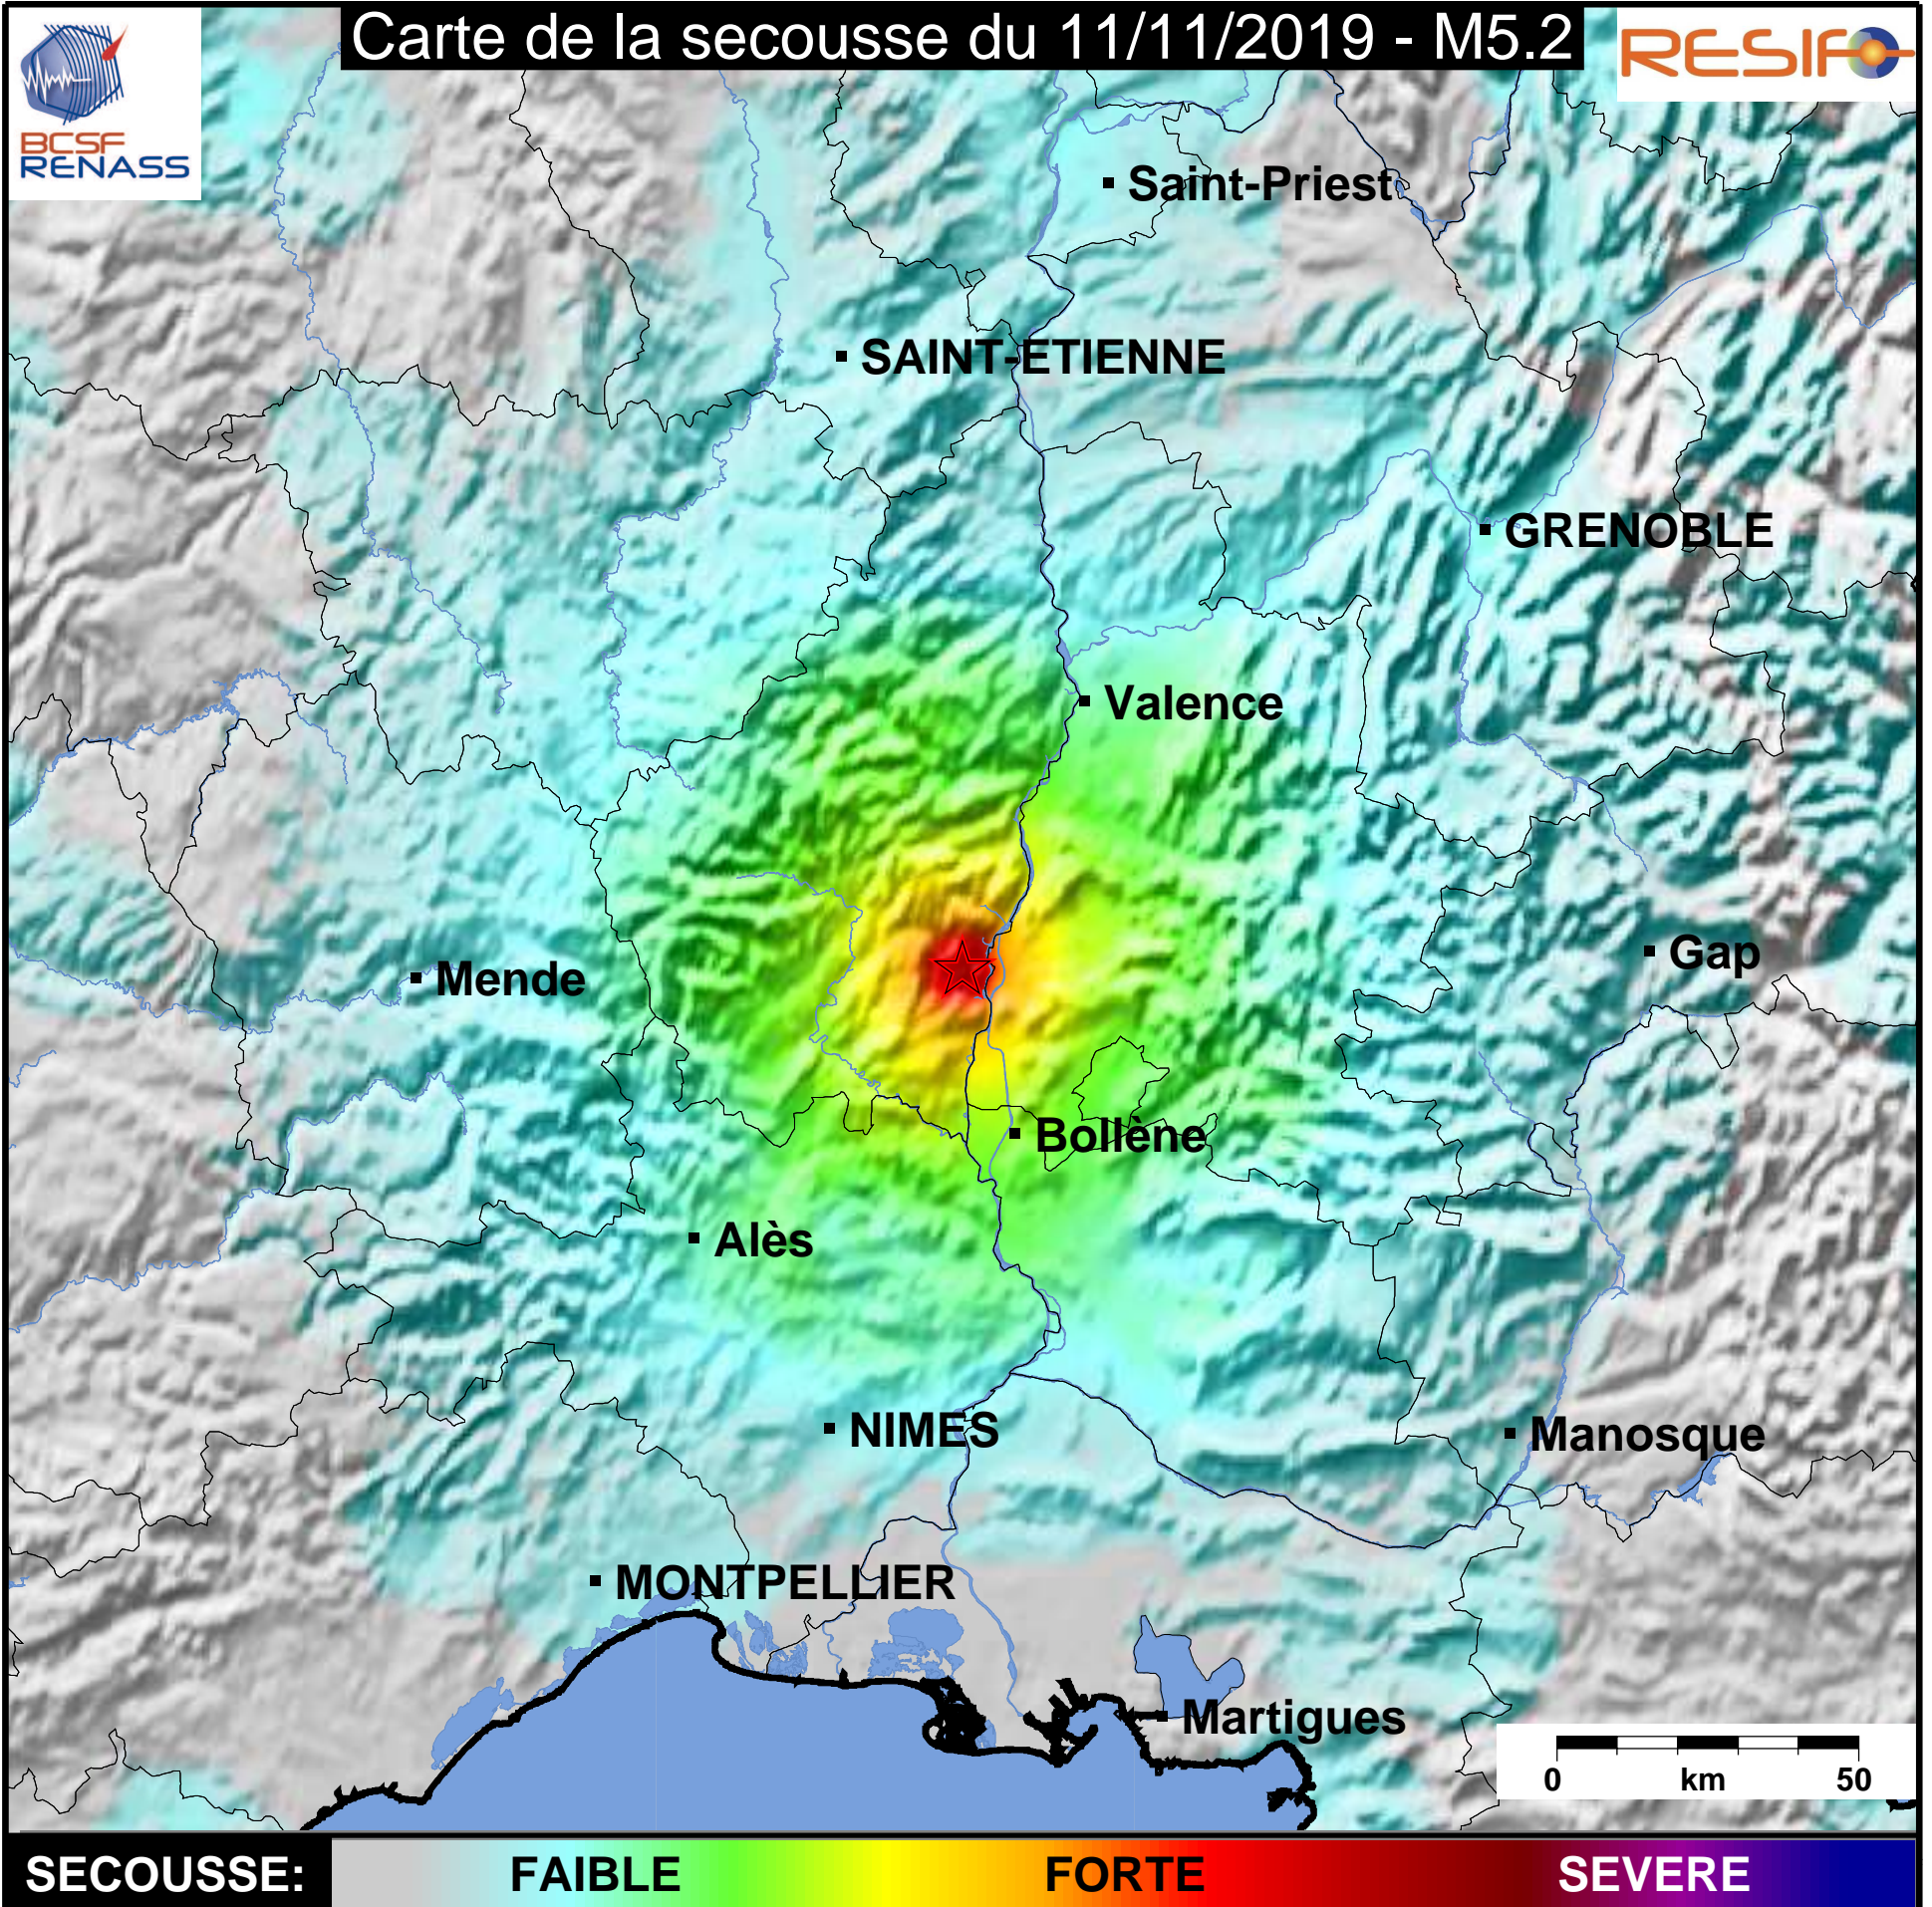

Carte de la secousse du 11/11/2019 - M5.2

www.franceseisme.fr

Date de mise à jour : 17/03/2021 13:02:20 GMT

basé sur ShakeMap®, USGS